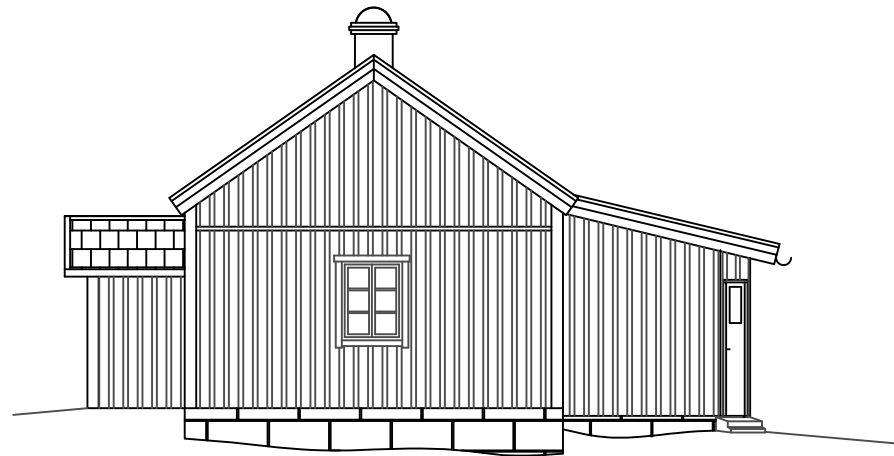

FASAD MOT ÖSTER

FASAD MOT SÖDER

FASAD MOT VÄSTER

FASAD MOT NORR

PLAN TORP

SEKTION A-A

Rätt³ byggrådgivare

Hushållnings sällskapet

4H gård verksamhet

Renovering av torp

PLAN, SEKTION, FASADER

SKALA 1:100

DATUM

2017-10-19

RITNINGNUMMER

A02