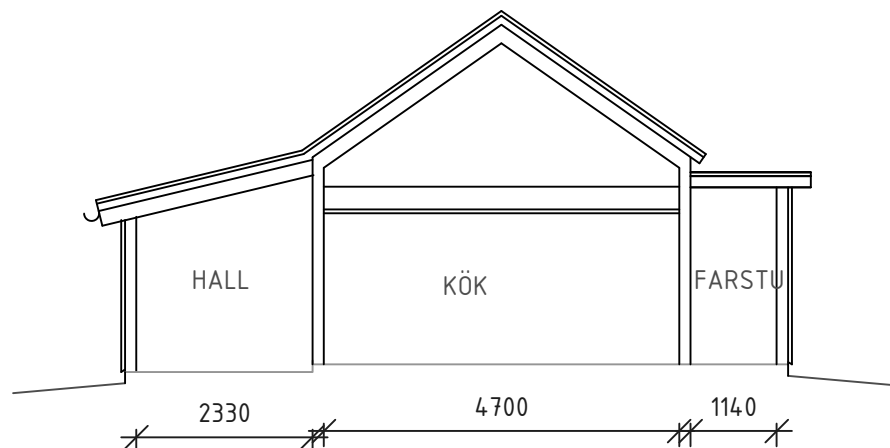

FASAD MOT ÖSTER

FASAD MOT SÖDER

FASAD MOT VÄSTER

FASAD MOT NORR

PLAN TORP

SEKTION A-A

Rätt³ byggrådgivare

Hushållnings sällskapet

4H gård verksamhet

Renovering av torp

PLAN, SEKTION, FASADER

SKALA 1:100

DATUM

2017-10-19

RITNINGNUMMER

A02