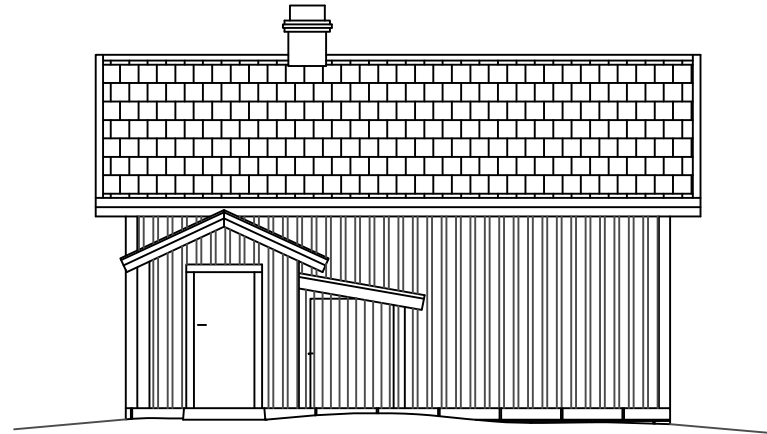

FASAD MOT ÖSTER

FASAD MOT SÖDER

FASAD MOT VÄSTER

FASAD MOT NORR

PLAN TORP

SEKTION A-A

Rätt³ byggrådgivare

Hushållnings sällskapet

4H gård verksamhet

Renovering av torp

PLAN, SEKTION, FASADER

SKALA 1:100

DATUM

2017-10-19

RITNINGNUMMER

A02