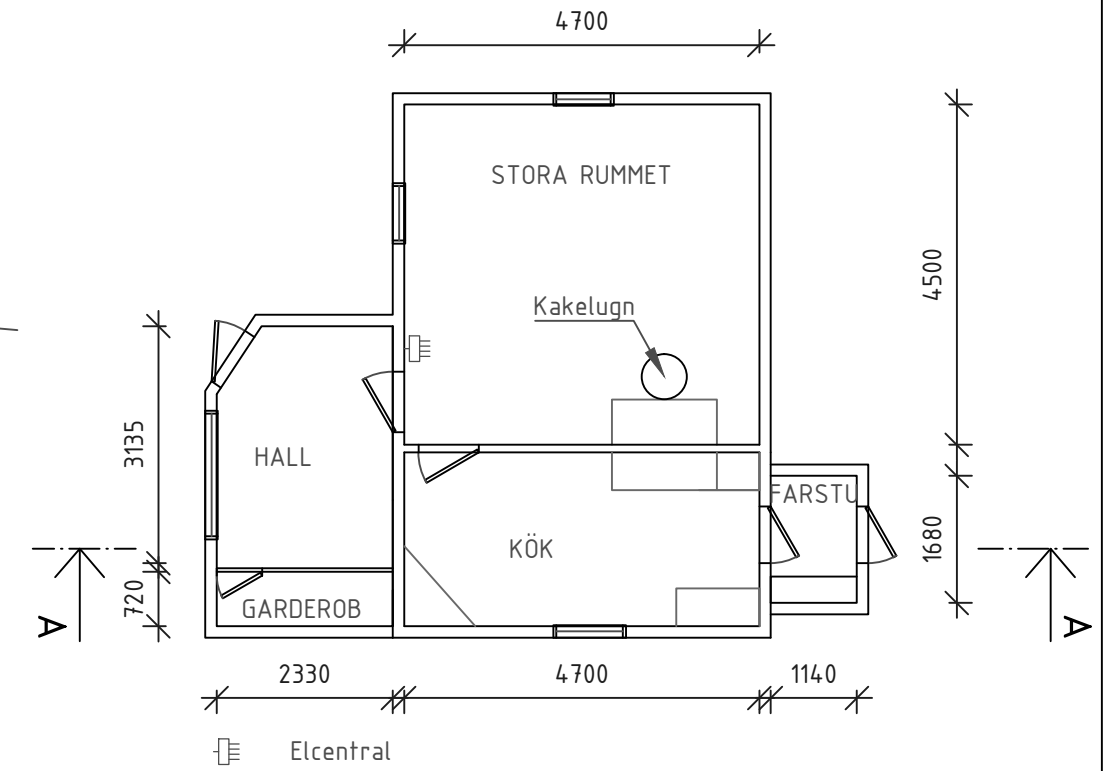

FASAD MOT ÖSTER

FASAD MOT SÖDER

FASAD MOT VÄSTER

FASAD MOT NORR

PLAN TORP

SEKTION A-A

Rätt³ byggrådgivare

Hushållnings sällskapet

4H gård verksamhet

Renovering av torp

PLAN, SEKTION, FASADER

SKALA 1:100

DATUM

2017-10-19

RITNINGNUMMER

A02